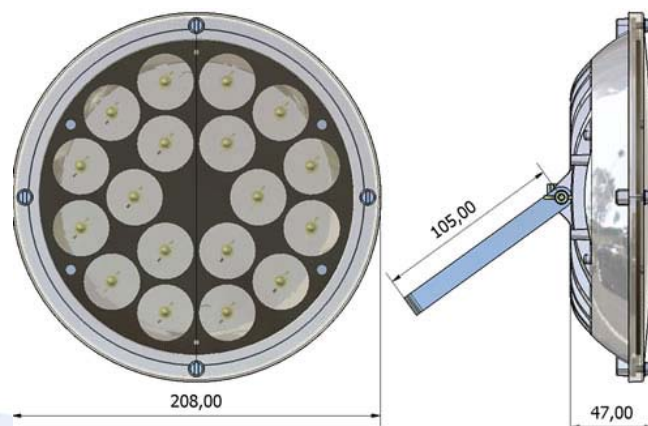

ALKALMAZÁS

Ezt a LED reflektort építészeti kiemelő világítási feladatokra alkottuk meg. Épületek, szobrok, emlékművek, szökőkutak, medencék különleges színhatásokkal történő megvilágítását teszi lehetővé.

IP68 védetségének köszönhetően víz alatti alkalmazásokban is használható. A 18 db. Luxeon LED-nek köszönhetően fényereje felülmúlja a színes izzólámpás reflektorokét.

A lámpatest polikarbonát és alumínium felhasználásával készült. A LED-ek fényét speciális akril optika szűkíti le 10,30 vagy 50 fokos nyalábra. Monokróm (piros, sárga, zöld, kék, fehér) vagy RGB változatban rendelhető

LEÍRÁS

A reflektor fényforrásai a Luxeon LED-ek, melyeknek számos előnyös tulajdonságuk van:

- 100.000 óra élettartam (folyamatos üzemeltetés esetén ez több, mint 11 év)
- alacsony energiafogyasztás: 1W/LED (tehát 18W/reflektor)
- kis méret
- jól tűri az ütődést és a rázkódást
- hideg fénysugár (nincs infravörös sugárzás a hagyományos lámpákkal ellentétben)

MŰSZAKI JELLEMZŐK

LÁMPATEST ANYAGA	Alumínium
FÉNYFORRÁS	Luxeon Star 1W vagy 3W
VÉDELMI BESOROLÁS	IP 68
VÉDELMI OSZTÁLY	III
LED-EK SZÁMA	18 db
TELJESÍTMÉNYFELVÉTEL	18W vagy 54W
SUGÁRZÁSI SZÖG	6°

RENDELÉSI KÓDOK

- LO 003-20-WH fehér
- LO 003-20-WW melegfehér
- LO 003-20-RE piros
- LO 003-20-BL kék
- LO 003-20-GR zöld
- LO 003-20-YE sárga
- LO 003-20-AM borostyánsárga

Ledium Kft.

6724 Szeged, Pulcz u. 40.

Telefon: 30 678 5497, Fax: 62 436 344 6724

www.ledium.hu / mcsaba@ledium.hu