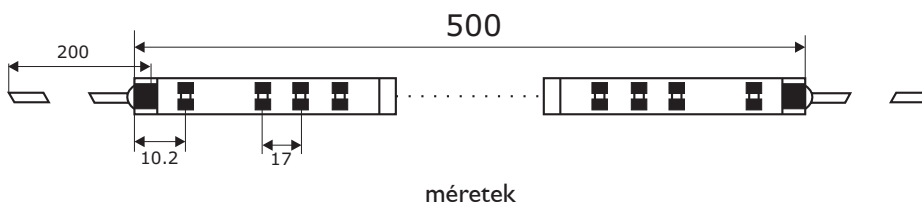

Darabolás: 5 cm-es (3 LED) szakaszokban ollóval vágható.

## SPECIFIKÁCIÓK

Kiszerezés	5 méteres tekerecs
LED-ek száma	60 db / méter (monokróm), 30 db / méter (RGB)
LED távolság	16mm (monokróm), 32mm (RGB)
Sugárzási szög	120 °C
Tápfeszültség	12V DC
Teljesítmény	5W (monokróm), 8W (RGB)
Bekötővezeték	15 cm
Rögzítés	3M öntapadó ragasztószalaggal szállítjuk