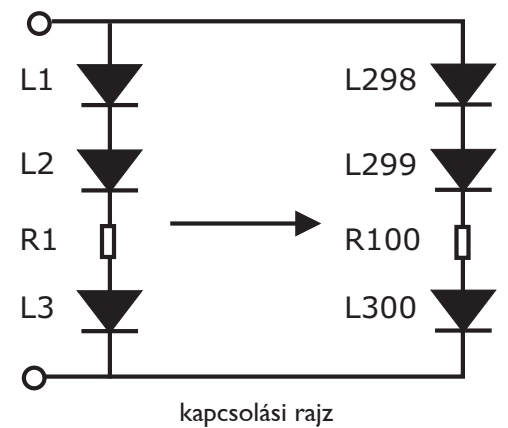

## LEÍRÁS

A flexibilis SMD LED modul tökéletes megoldás dekorációs világításra.

2 cm-es távolságból már teljesen homogén fényt vetít a megvilágított felületre, így alkalmas egybefüggő vonalvilágító rendszerek kiépítésére.

Kivitel: szuperfényes SMD TOPLED-ek vannak egy hajlékony nyomtatott áramköri lapra forrasztva, a hátulját öntapadó ragasztószalaggal vonták be.

A kezelése egyszerű, percek alatt fel lehet szerelni bármilyen sima, zsírtalanított felületre.

Darabolás: 5 cm-es (3 LED) szakaszokban ollóval vágható.

## SPECIFIKÁCIÓK

Kiszerezés	5 méteres tekerecs
LED-ek száma	60 db / méter (monokróm), 30 db / méter (RGB)
LED távolság	16mm (monokróm), 32mm (RGB)
Sugárzási szög	120 °C
Tápfeszültség	12V DC
Teljesítmény	5W (monokróm), 8W (RGB)
Bekötővezeték	15 cm
Rögzítés	3M öntapadó ragasztószalaggal szállítjuk